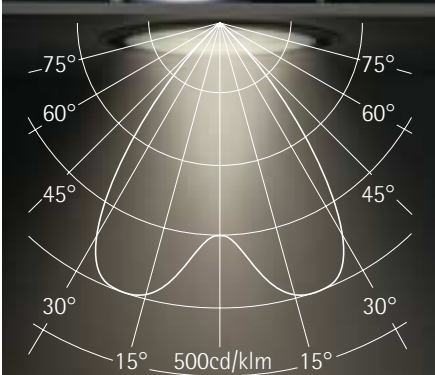

Beskrivelse af lys: Lysfordelingskurven (LVK) beregnes nøjagtigt for hvert armatur i omfattende laboratiemålinger. På kurven kan man øjeblikkeligt aflæse lysfordelingen og dermed lysvirkningen fra et armatur.