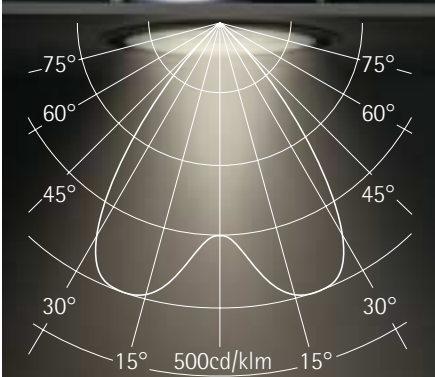

Beskrivelse af lys: Lysfordelingskurven (LVK) beregnes nøjagtigt for hvert armatur i omfattende laboriemålinger. På kurven kan man øjeblikkeligt aflæse lysfordelingen og dermed lysvirkningen fra et armatur.