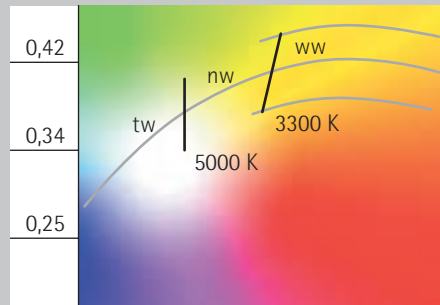

ERCO

Lysfabrik

Polygon Bar and Grill,
London
Arkitekt: Wells Macke-
reth, London

Pinacoteca Vaticana,
Rom. Lysprojektering:
ENEL S.p.A., Rom

Glaspyramiden på Grand
Louvre, Paris.
Arkitekt: I. M. Pei, New
York, Lysprojektering:
Claude og Danielle Engle,
Washington (DC)