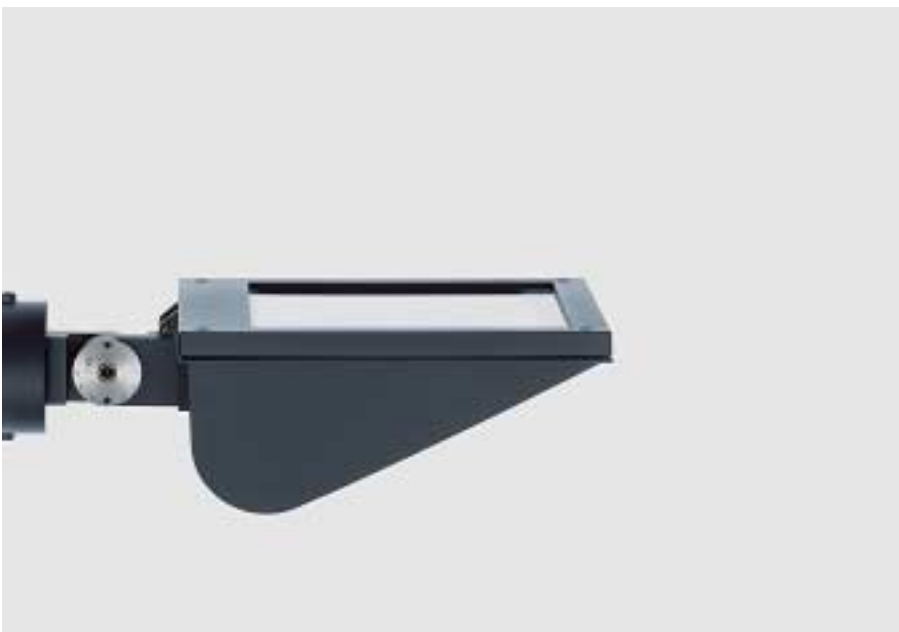

ERCO Controls:
Control Pad
Betjeningselement til
lysstyringsystemer

Udendørs armatur
Visor gulvwashlight

Udendørs armatur
Focalflood floodlight

Udendørs armatur
Parscoop floodlight

Udendørs armatur
Tesis gulvindbygnings-
armatur