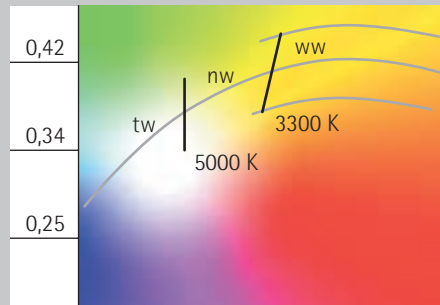

ERCO

Lysfabrik