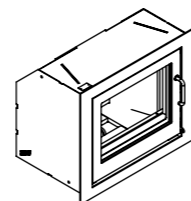

Rais 60

Originalfoto er venligst udlånt af Tranekær Furniture A/S, www.tranekaer-furniture.com

Med en RAIS 60 indbygningsovn får du et bedre udbytte af ildens varme, end det er tilfældet med en traditionel åben pejs. Forbrændingen kontrolleres optimalt i en lukket ovn, og man opnår både en væsentlig bedre opvarmning af stuen og en bedre fyringsøkonomi. RAIS 60 er desuden designet uden askeskuffe og rysterist, hvilket sikrer et fuldstændig tæt brændkammer og en suveræn kontrol af forbrændingen.

RAIS 60 er udstyret med glaslåge, og forbinder således sund fornuft med stemningsfuld hygge. Lågen kan fås som højre- eller venstrehængt, og rammen kan leveres i specialmål, så den passer perfekt til netop din pejs. Rammen kan også tilpasses til en hjørnepejs.

Konvektionsluften blæses naturligt ud mellem ramme og låge. Rammen leveres efter mål – fås også til hjørnepejs.

Rais 60
modeller

Grå
med venstrehængt låge

Sort
med venstrehængt låge

RAIS 60

Nominel effekt, kW	7
Effekt (min.-max.), kW	3-8
Opvarmer (v/-20°), m ²	100
Ovnmål B-D-H, mm	700-450-571
Brændkammer B-D-H, mm	530-330-350
Ramme B-H, mm	750-635
Røgafgang, mm	Ø 150
Afstand til brændbart materiale til væg ved siden, mm	500
Afstand til brændbart materiale til væg ved bagside, mm	500
Vægt, kg	102