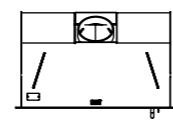

RAIS 60 er udstyret med glaslåge, og forbinder således sund fornuft med stemningsfuld hygge. Lågen kan fås som højre- eller venstrehængt, og rammen kan leveres i specialmål, så den passer perfekt til netop din pejs. Rammen kan også tilpasses til en hjørnepejs.

Konvektionsluften blæses naturligt ud mellem ramme og låge. Rammen leveres efter mål – fås også til hjørnepejs.

Rais 60
modeller

Grå
med venstrehængt låge

Sort
med venstrehængt låge

RAIS 60

Nominel effekt, kW	7
Effekt (min.-max.), kW	3-8
Opvarmer (v/-20°), m ²	100
Ovnmål B-D-H, mm	700-450-571
Brændkammer B-D-H, mm	530-330-350
Ramme B-H, mm	750-635
Røgafgang, mm	Ø 150
Afstand til brændbart materiale til væg ved siden, mm	500
Afstand til brændbart materiale til væg ved bagside, mm	500
Vægt, kg	102