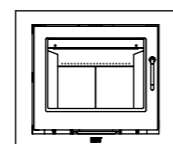

RAIS 60 er udstyret med glaslåge, og forbinder således sund fornuft med stemningsfuld hygge. Lågen kan fås som højre- eller venstrehængt, og rammen kan leveres i specialmål, så den passer perfekt til netop din pejs. Rammen kan også tilpasses til en hjørnepejs.

Konvektionsluften blæses naturligt ud mellem ramme og låge. Rammen leveres efter mål – fås også til hjørnepejs.

Rais 60
modeller

Grå
med venstrehængt låge

Sort
med venstrehængt låge

RAIS 60

Nominel effekt, kW	7
Effekt (min.-max.), kW	3-8
Opvarmer (v/-20°), m ²	100
Ovnmål B-D-H, mm	700-450-571
Brændkammer B-D-H, mm	530-330-350
Ramme B-H, mm	750-635
Røgafgang, mm	Ø 150
Afstand til brændbart materiale til væg ved siden, mm	500
Afstand til brændbart materiale til væg ved bagside, mm	500
Vægt, kg	102